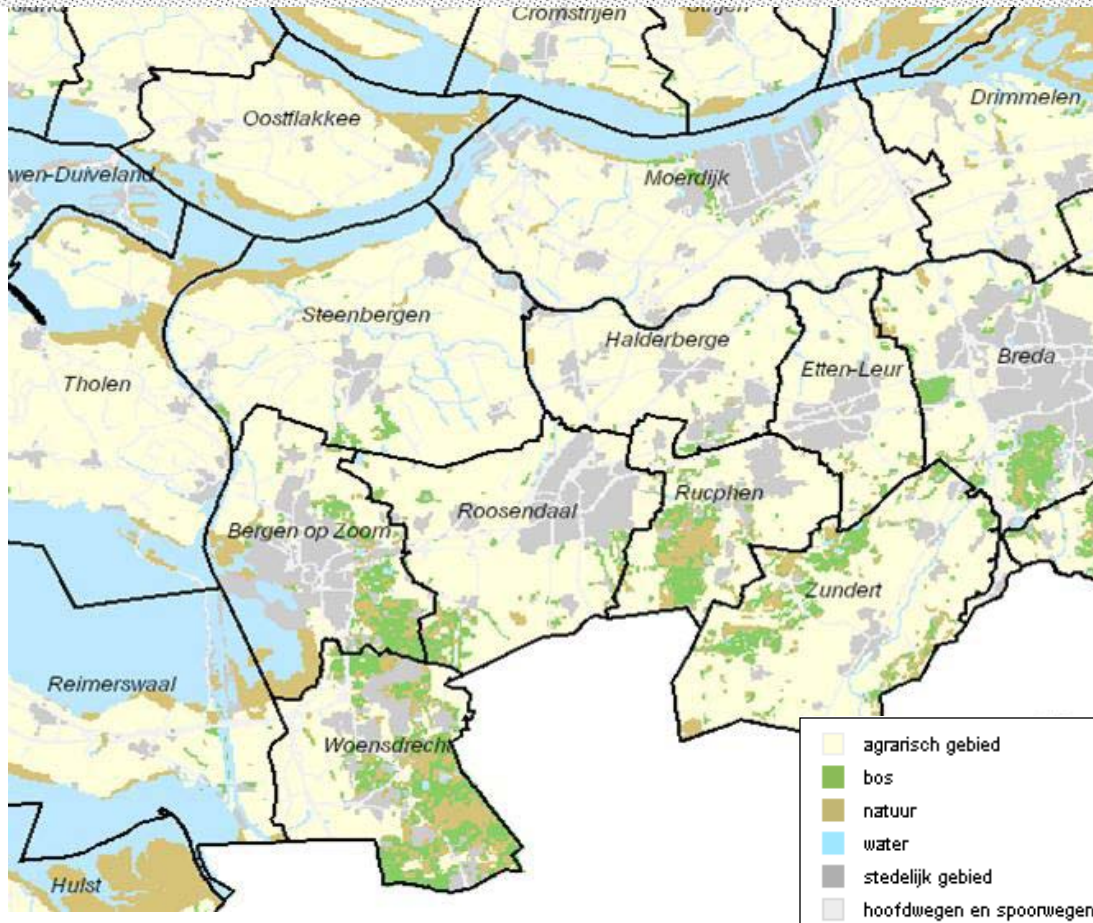

3. Het landschap van West- Brabant: Brabant nu

Landschap van Noord-Brabant

West-Brabant

Waar houdt
West-Brabant
eigenlijk op?

Ehm bij het streepje
tussen Etten en Leur?

ETTEN-LEUR

DOANE

Overstromingen 1953 en Brabantse Wal

Doorsnede Brabantse Wal