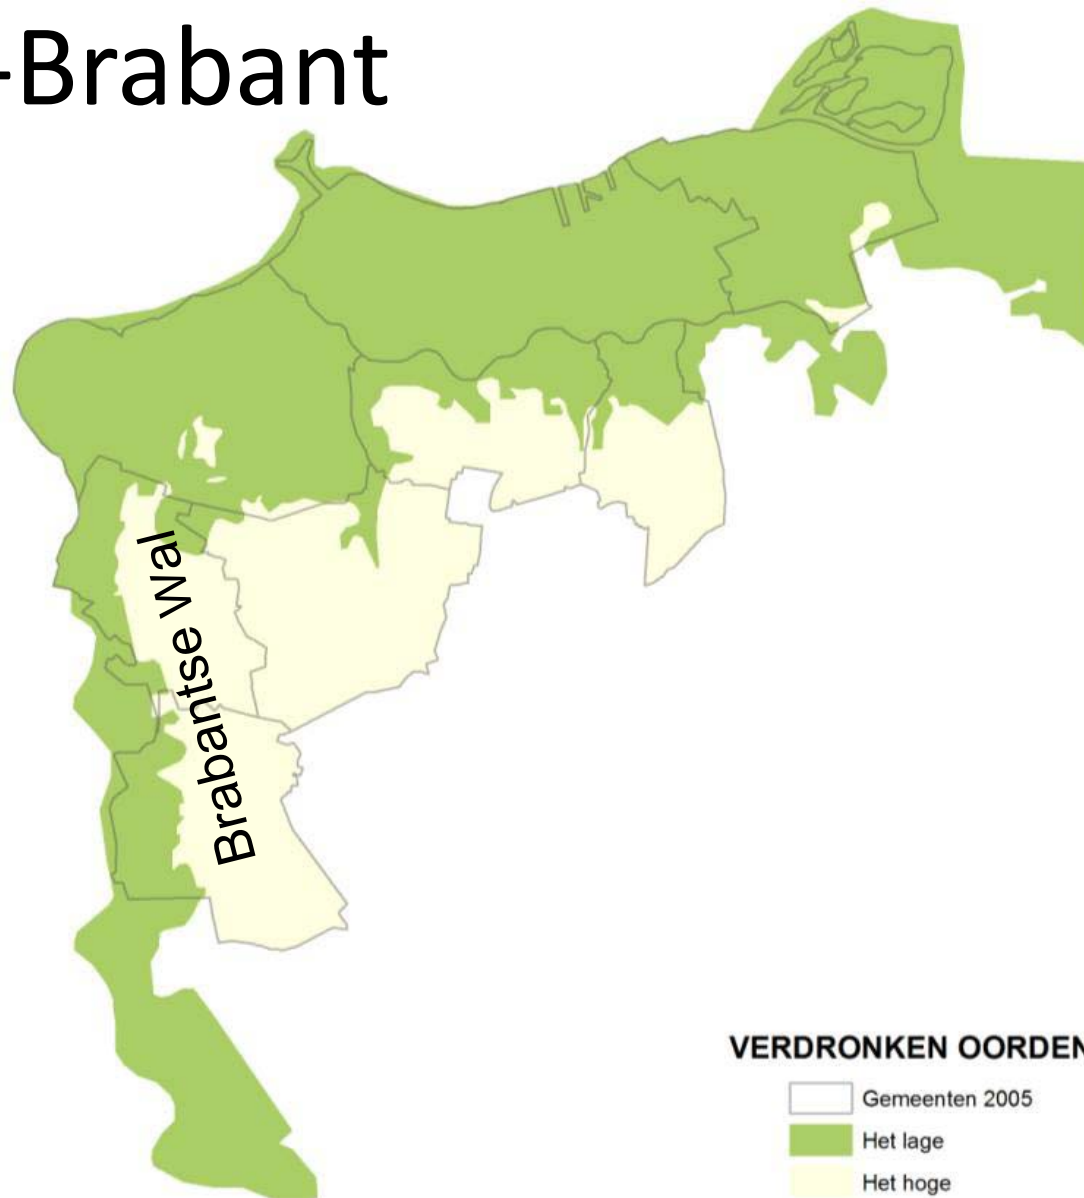

3. Het landschap van West- Brabant: Brabant nu

Landschap van Noord-Brabant

West-Brabant

Waar houdt
West-Brabant
eigenlijk op?

Ehm bij het streepje
tussen Etten en Leur?

ETTEN-LEUR

DOANE

Overstromingen 1953 en Brabantse Wal

Doorsnede Brabantse Wal