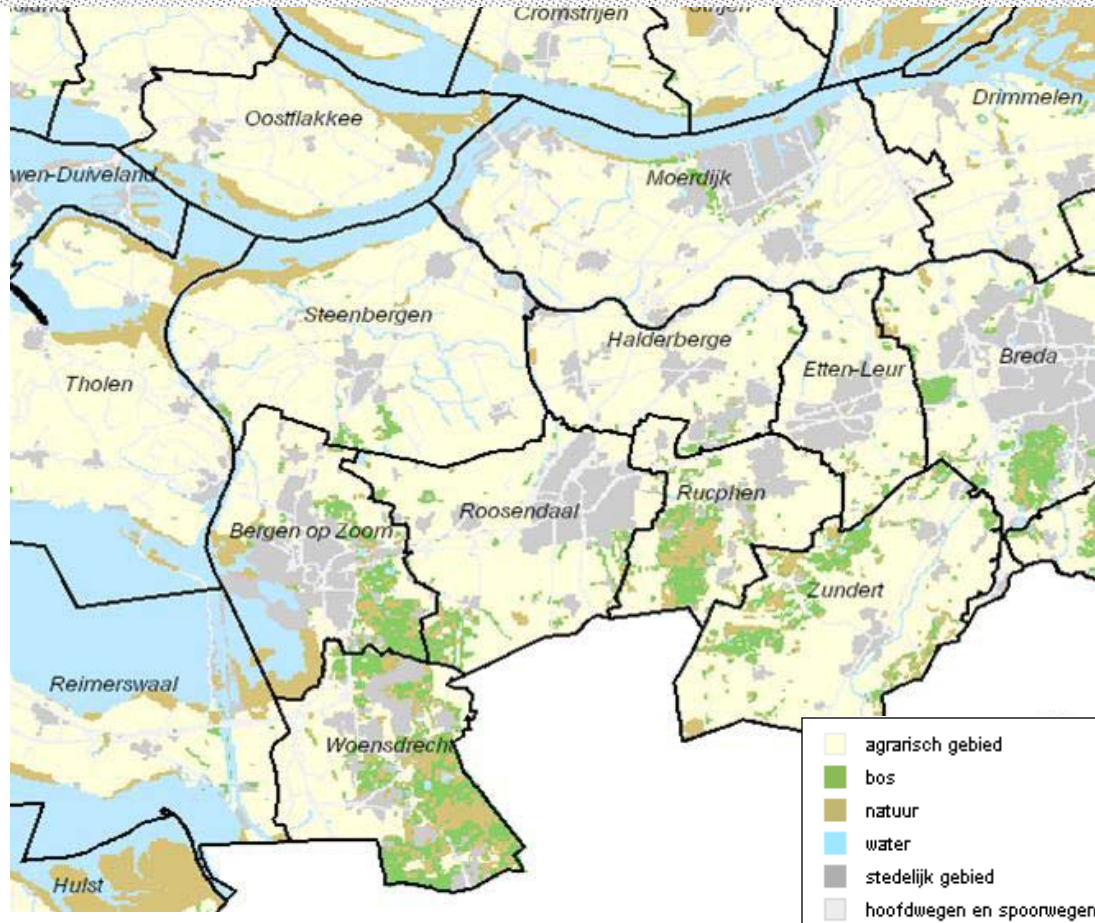

3. Het landschap van West- Brabant: Brabant nu

Landschap van Noord-Brabant

West-Brabant

VERDRONKEN OORDEN

-  Gemeenten 2005
-  Het lage
-  Het hoge

Waar houdt West-Brabant eigenlijk op?

Ehm bij het streepje tussen Etten en Leur?

ETTEN-LEUR

DOANE

Overstromingen 1953 en Brabantse Wal

Doorsnede Brabantse Wal