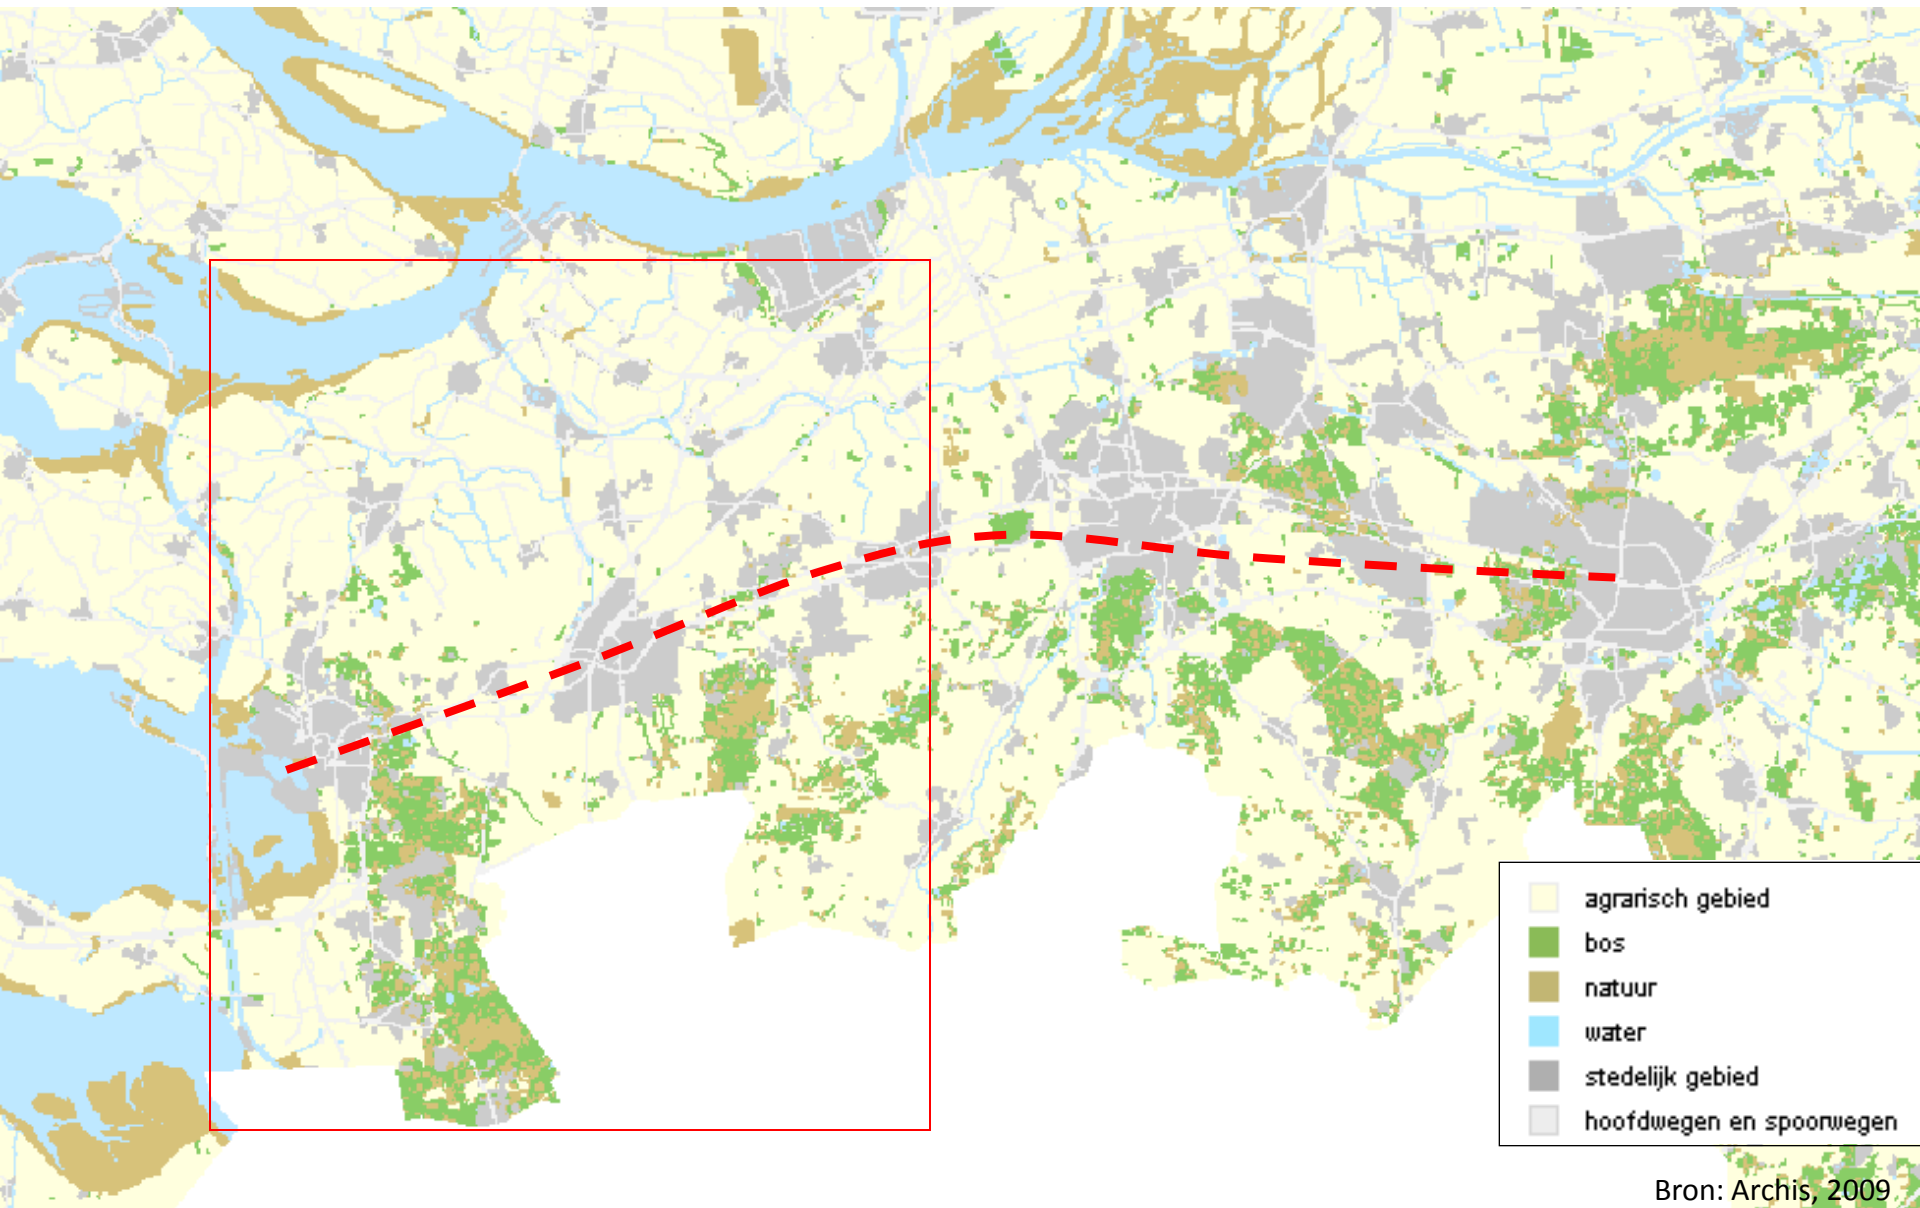

3. Het landschap van West- Brabant: Brabant nu

Landschap van Noord-Brabant

West-Brabant

VERDRONKEN OORDEN

-  Gemeenten 2005
-  Het lage
-  Het hoge

Waar houdt West-Brabant eigenlijk op?

Ehm bij het streepje tussen Etten en Leur?

ETTEN-LEUR

DOANE

Overstromingen 1953 en Brabantse Wal

Doorsnede Brabantse Wal