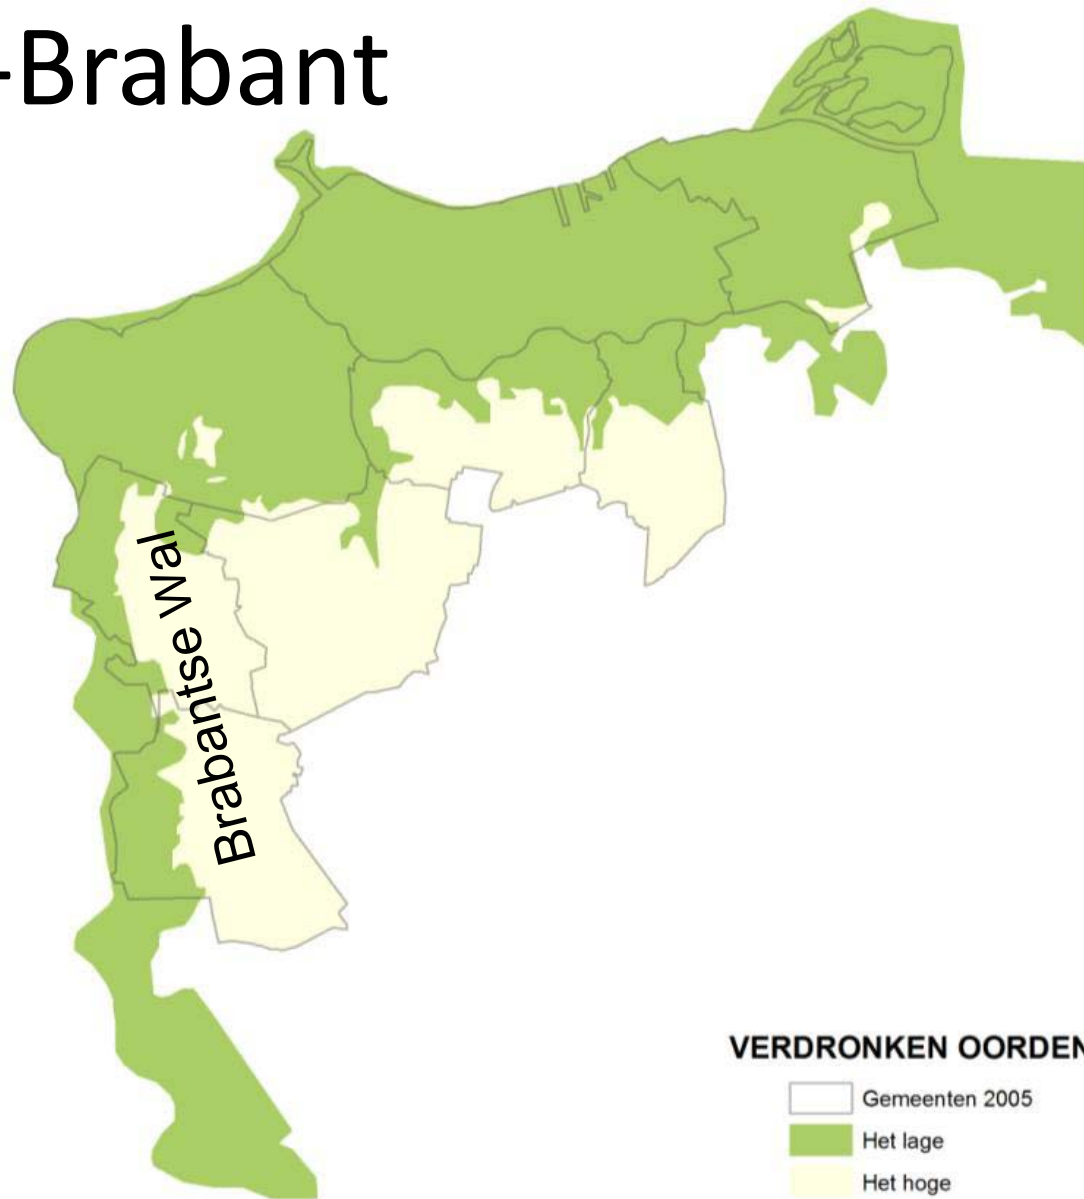

3. Het landschap van West- Brabant: Brabant nu

Landschap van Noord-Brabant

West-Brabant

VERDRONKEN OORDEN

-  Gemeenten 2005
-  Het lage
-  Het hoge

Waar houdt West-Brabant eigenlijk op?

Ehm bij het streepje tussen Etten en Leur?

ETTEN-LEUR

DOANE

Overstromingen 1953 en Brabantse Wal

Doorsnede Brabantse Wal